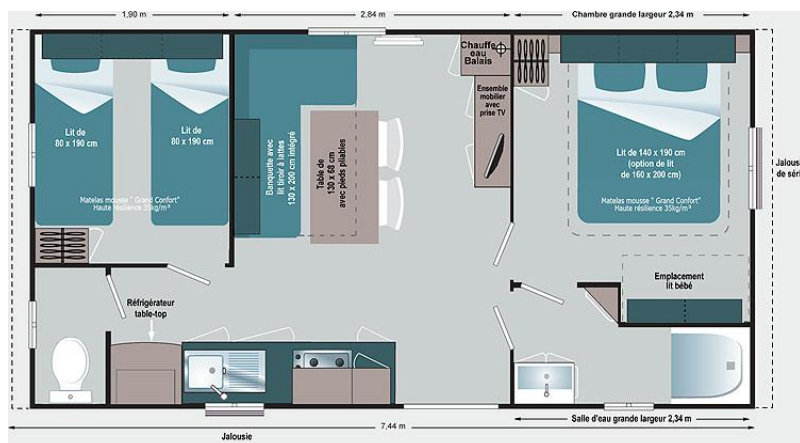

Le Cadoret

CAMPING MUNICIPAL

Location de Mobile Homes propriétés du camping

Mobile-home de 27 à 29 m² avec

- 1 chambre 1 lit de 140x190 (emplacement lit bébé selon modèle)
- 1 chambre 2 lits de 80x190
- Salle de bains avec cabine de douche et WC séparés
- Cuisine équipée avec plaque 4 feux gaz, micro-ondes, cafetière électrique, bouilloire, réfrigérateur
- Salon de jardin
- TV comprise

Surface : 27 to 29 m²

- 1 bedroom with a double bed (baby's bed location depending on model)
- 1 bedroom with 2 single beds
- Bathroom with shower and sink. Separated toilet.
- Fully equipped kitchen: fridge, 4 burner gas cooker, micro-wave, coffee machine, kettle
- Garden furniture: table, chairs and parasol.
- TV included